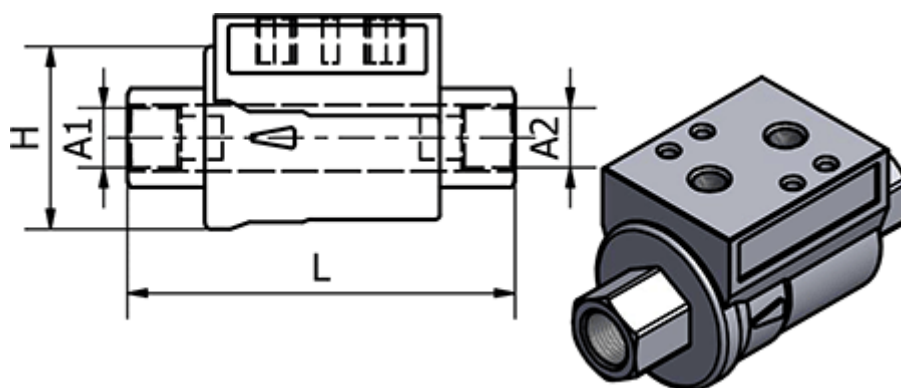

Varenummer: 586351923
Beskrivelse: Ventil 351.923, G 3/4" - G 3/4"
Gevind/Gevind

Mål

H	= 63.5
L	= 135
Max. Arbejdstryk	= 10 bar
Pakning	= FKM
Tilslutning A1	= G 3/4"
Tilslutning A2	= G 3/4"